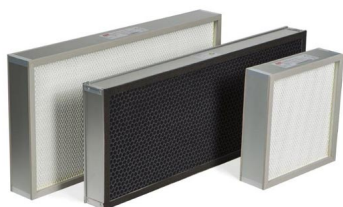

## KIT DE FILTRATION – POUR PSM BIOSECU – 1200 mm

Note : Pas noté

**Prix**

[Poser une question sur ce produit](#)