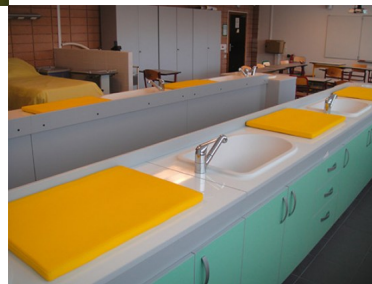

Paillasse Puériculture Economique 2400 x 750 x 900 mm

Coloris des Meubles et Tapis demander notre palette !

Note : Pas noté

Prix

Prix ??TTC : 2809,13 €

[Poser une question sur ce produit](#)