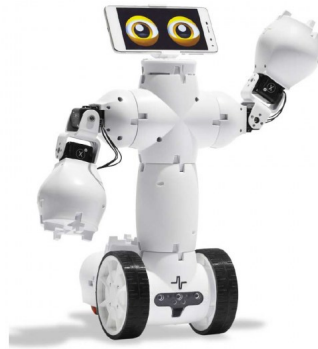

kit fable Explorer !

Fable est un système robotique modulaire qui permet aux étudiants de créer leur propre robot en quelques secondes. Les étudiants peuvent assembler des modules ensemble dans de nombreuses configurations différentes. Construisez des corps de robot personnalisés, utilisez les capteurs intégrés et programmez le mouvement du robot.

Note : Pas noté

Prix

Prix ??TTC : 730,00 €

[Poser une question sur ce produit](#)

Description du produit

Fable est un système robotique modulaire qui permet aux étudiants de créer leur propre robot en quelques secondes. Les étudiants peuvent assembler des modules ensemble dans de nombreuses configurations différentes. Construisez des corps de robot personnalisés, utilisez les capteurs intégrés et programmez le mouvement du robot.

Le Fable Explorer !

Au centre de ce kit, un bras robotique articulé utilise deux servomoteurs pour fournir des résultats incroyablement précis. Le module commun offre aux étudiants la possibilité de concevoir et de programmer toute une variété de modèles grâce à son système modulaire magnétique. C'est rapide et intuitif !! La forme des accessoires de liaison permet de compléter le robot avec de nombreux accessoires, certains proposés au sein du kit, mais aussi avec du matériel personnalisé imprimé en 3D ou des briques de LEGO.

CONTENU DE LA BOÎTE

- 1 module Fable Joint
- 1 clé dongle (hub)
- 1 support de téléphone flexible
- 1 pointeur laser
- 1 module 4XY
- 1 module de connecteur 3D
- 1 adaptateur d'accessoires.
- 1 bras de lancement incl. Balle