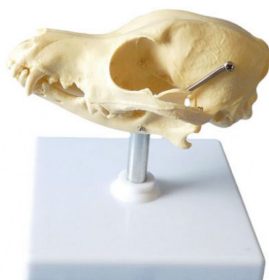

Crâne de Chien

Note : Pas noté

Prix

Prix ??TTC : 47,50 €

[Poser une question sur ce produit](#)

Description du produit

Modèle détaillé de crâne de chien

Ce crâne canin est un modèle anatomique et peut être utilisé par les vétérinaires, les praticiens de médecine douce et les physiothérapeutes vétérinaires pour la décoration ou comme aide à la compréhension des patients.

Le crâne canin est un moulage en plastique détaillé, solidement fixé sur un socle blanc stable.

La mâchoire est montée de manière flexible pour une représentation des mouvements.

La mâchoire inférieure est mobile pour identifier les dents et les structures internes du crâne canin.

Remarque : ce modèle est en plastique moulé ; des écarts peuvent survenir concernant la représentation des structures osseuses.

DÉTAILS DU PRODUIT

Taille : environ celle d'un petit chien, comme un Jack Russell Terrier

Moulage en plastique

Détaillé

Mâchoire mobile

Monté sur un socle en plastique blanc

Dimensions (L x H x l) : 12 x 10 x 12 cm

Poids : 0,39 kg

Commentaires des clients

Il n'y a pas encore de commentaire sur ce produit.