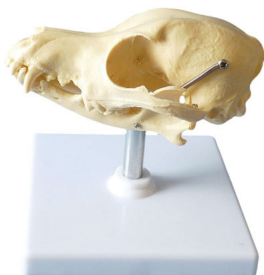

Crâne de Chien

Note : Pas noté

Prix

Prix ??TTC : 47,50 €

[Poser une question sur ce produit](#)

Description du produit

Modèle détaillé de crâne de chien

Ce crâne canin est un modèle anatomique et peut être utilisé par les vétérinaires, les praticiens de médecine douce et les physiothérapeutes vétérinaires pour la décoration ou comme aide à la compréhension des patients.

Le crâne canin est un moulage en plastique détaillé, solidement fixé sur un socle blanc stable.

La mâchoire est montée de manière flexible pour une représentation des mouvements.

La mâchoire inférieure est mobile pour identifier les dents et les structures internes du crâne canin.

Remarque : ce modèle est en plastique moulé ; des écarts peuvent survenir concernant la représentation des structures osseuses.

DÉTAILS DU PRODUIT

Taille : environ celle d'un petit chien, comme un Jack Russell Terrier

Moulage en plastique

Détaillé

Mâchoire mobile

Monté sur un socle en plastique blanc

Dimensions (L x H x l) : 12 x 10 x 12 cm

Poids : 0,39 kg

Commentaires des clients

Il n'y a pas encore de commentaire sur ce produit.