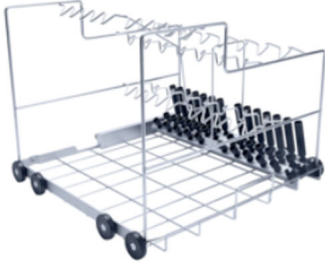

## Chariot à Injecteurs pour 38 Pipettes (10x100 ml ; 14x25 ml ; 14x10 ml)

Chariot pour la prise en charge optimale de (Wert)38 pipettes. Pour 10 pipettes de 100 ml dans la rangée 1, écartement de 20 mm Pour 14 pipettes de 25 ml dans la 2. rangée, écartement de 26 mm Pour 14 pipettes de 10 ml dans 3. rangée, écartement 26 mm