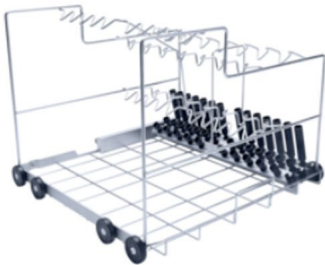

## Chariot à Injecteurs pour 38 Pipettes (10x100 ml ; 14x25 ml ; 14x10 ml)

Chariot pour la prise en charge optimale de (Wert)38 pipettes. Pour 10 pipettes de 100 ml dans la rangée 1, écartement de 20 mm Pour 14 pipettes de 25 ml dans la 2. rangée, écartement de 26 mm Pour 14 pipettes de 10 ml dans 3. rangée, écartement 26 mm

### Description du produit

Paniers et Modules à Combiner pour Tous les Modèles Miele de notre gamme...  
Paniers Avec Injection pour Modules Spécifiques...