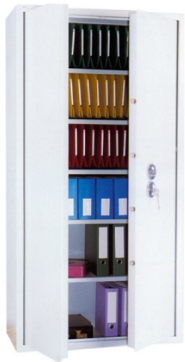

## Armoire Forte 1000 x 480 x 1980

Note : Pas noté

**Prix**

[Poser une question sur ce produit](#)

### Description du produit

Porte d'épaisseur 60 mm

Coloris Gris Perle Ral 7035, peinture époxy cuite au four à 180° après dégraissage et phosphatation

5 Etagères offrant un linéaire de 5970 mm de rangement de dossiers suspendus

Tôle 20/10 ème avec blindage au manganèse du système de condamnation

Trous de scellement au sol (2 trous de diamètre 14 mm)

Dimensions extérieures: 1000 x 480 x 1980 mm

Dimensions utiles 995 x 420 x 1975 mm.