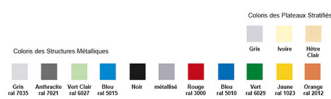

Ceinture en Tube de section rectangulaire 40 x 30 mm, soudée sur piètements ronds diamètre 40 mm.
Embouts et Patins non tachants et insonores.

Peinture Epoxy. **Coloris du plateau et de la structure selon palette RAL à choisir lors de la commande !**

Commentaires des clients

Il n'y a pas encore de commentaire sur ce produit.