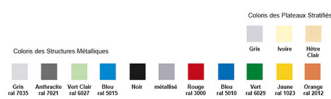

### **TABLES 4 PIEDS**

- "Orchidée", une Gamme Originale et Economique
- Le Design d'une Structure Robuste et Elégante
- Résistance, Légèreté, Esthétique et Facilité d'Entretien

Chant Aspect Bois de section arrondie et adoucie aux angles.

Peinture Epoxy. **Coloris du plateau et de la structure selon palette RAL à choisir lors de la commande !**