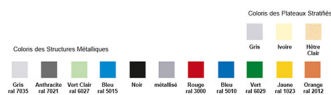

### **Pupitre JASMIN monoposte**

Tables à dégagement latéral

- Ligne Traditionnelle du Pupitre à Dégagement Latéral
- Structure en Tube d'Acier de Section Rectangulaire
- Solide et Equilibré

Plateau Stratifié contrebalancé d'épaisseur 20 mm

Peinture Epoxy, coloris selon palette Ral.

Embouts et Patins non tachants et insonores.

**Coloris du plateau et de la structure selon palette RAL à choisir lors de la commande !**