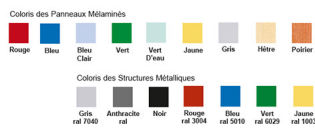

Peinture Epoxy.

**Coloris du plateau et de la structure selon palette RAL à choisir lors de la commande !**